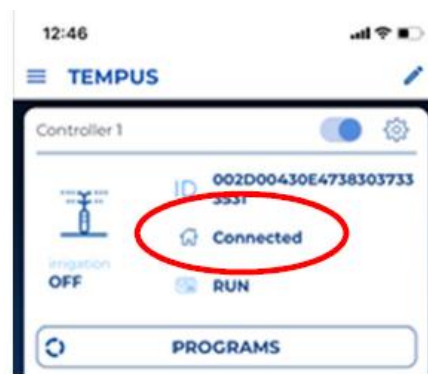

➤ Propojení jednotky s aplikací ve **3 krocích**:

1. Stažení aplikace z Google Play (Android), z App Store (iOS)
2. Update firmware Wi-Fi modulu

➤ Nastavení  → Update → Update Wi-Fi modulu

3. Nastavení vzdáleného ovládní přes internet

- Nastavení → Remote → Next → Vyberte Wi-Fi připojení
- Zadejte heslo a potvrďte → Znak zeměkoule = připojeno

Upozornění

- Synchronizace s aplikací může trvat až dvě minuty
- Pro jakýkoliv update Wi-Fi modulu nebo řídící jednotky je nutné se přepojit do lokálního připojení přes Wi-Fi. Tyto úpravy / update lze provést jedině při přímém spojení s jednotkou.