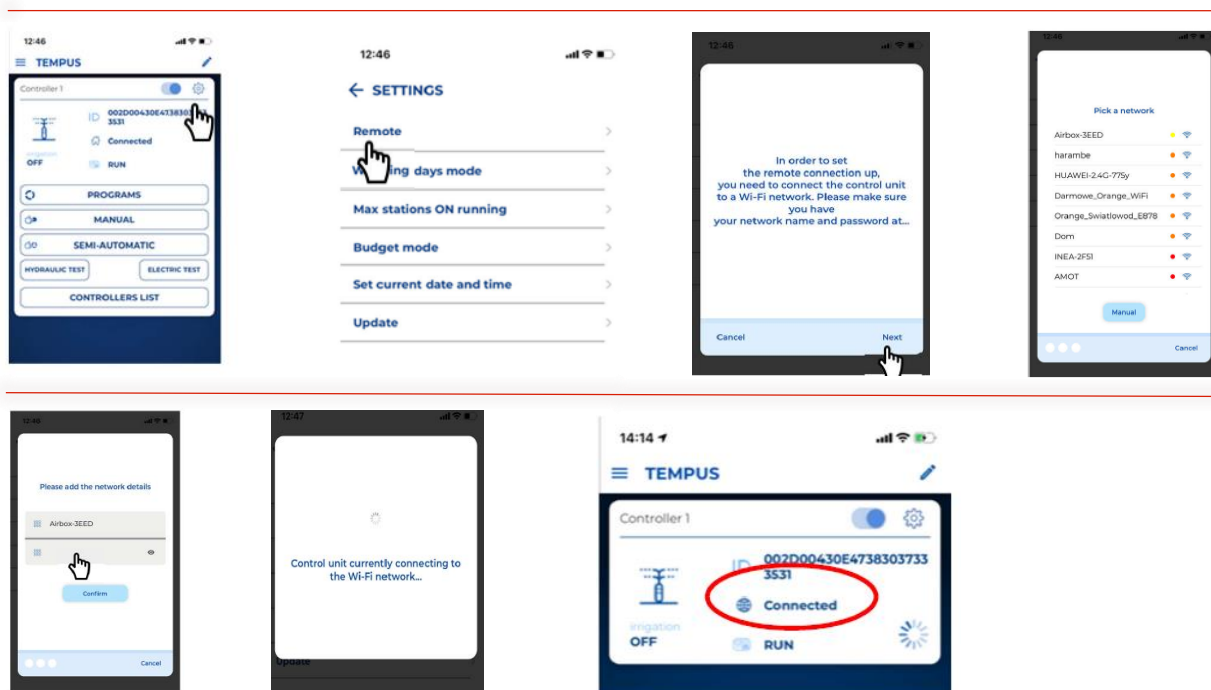

TEMPUS IoT

Nastavení komunikace přes internet

- Nová verze aplikace umožňuje připojení jednotky **TEMPUS** k internetu přes Wi-Fi router, nikoliv pouze lokálně přes Wi-Fi.

- Název aplikace: **TORO TEMPUS**
- Verze pro **Android, iOS**

➤ Propojení jednotky s aplikací ve **3 krocích**:

1. Stažení aplikace z Google Play (Android), z App Store (iOS)
2. Update firmware Wi-Fi modulu

➤ Nastavení  → Update → Update Wi-Fi modulu

3. Nastavení vzdáleného ovládní přes internet

- Nastavení → Remote → Next → Vyberte Wi-Fi připojení
- Zadejte heslo a potvrďte → Znak zeměkoule = připojeno

Upozornění

- Synchronizace s aplikací může trvat až dvě minuty
- Pro jakýkoliv update Wi-Fi modulu nebo řídící jednotky je nutné se přepojit do lokálního připojení přes Wi-Fi. Tyto úpravy / update lze provést jedině při přímém spojení s jednotkou.