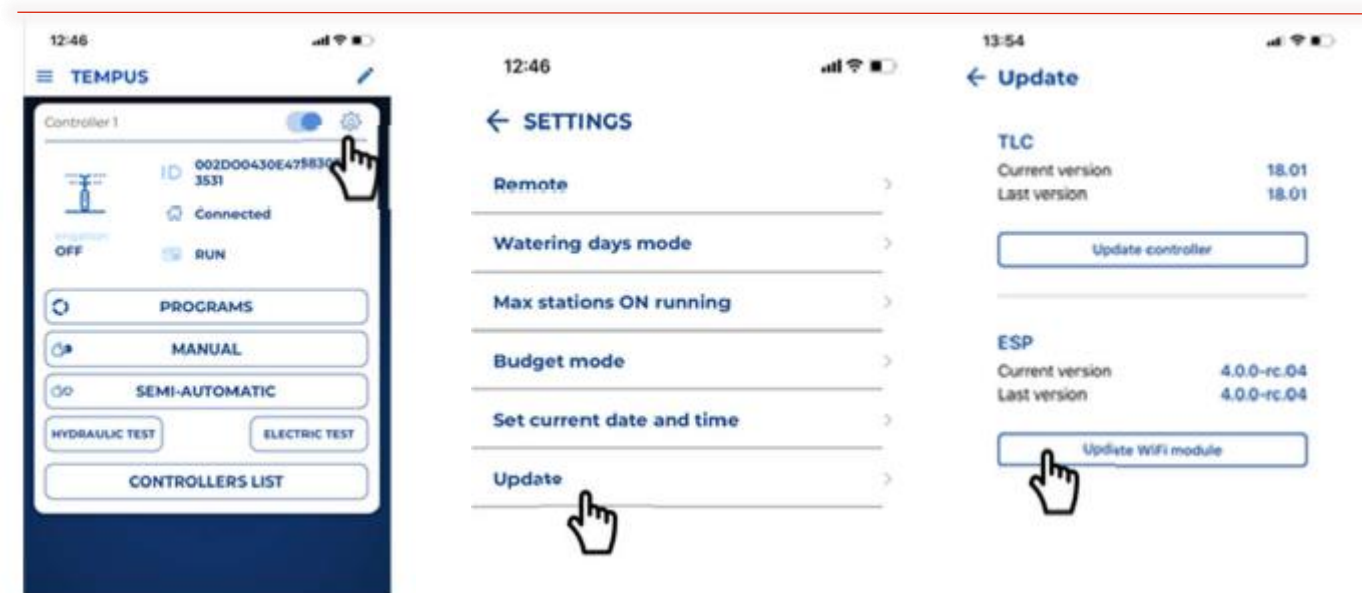

TEMPUS IoT

Nastavení komunikace přes internet

- Nová verze aplikace umožňuje připojení jednotky **TEMPUS** k internetu přes Wi-Fi router, nikoliv pouze lokálně přes Wi-Fi.

- Název aplikace: **TORO TEMPUS**
- Verze pro **Android, iOS**

➤ Propojení jednotky s aplikací ve **3 krocích**:

1. Stažení aplikace z Google Play (Android), z App Store (iOS)
2. Update firmware Wi-Fi modulu

➤ Nastavení  → Update → Update Wi-Fi modulu

3. Nastavení vzdáleného ovládní přes internet

- Nastavení → Remote → Next → Vyberte Wi-Fi připojení
- Zadejte heslo a potvrďte → Znak zeměkoule = připojeno

Upozornění

- Synchronizace s aplikací může trvat až dvě minuty
- Pro jakýkoliv update Wi-Fi modulu nebo řídící jednotky je nutné se přepojit do lokálního připojení přes Wi-Fi. Tyto úpravy / update lze provést jedině při přímém spojení s jednotkou.